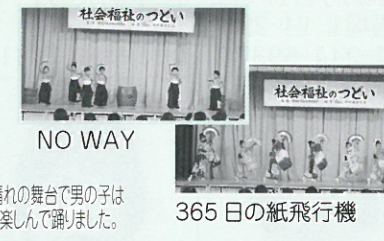

いつも元気いっぱいの子もたち。今日は晴れの舞台で男の子は
男らしく女の子はおしとやかに、それぞれ楽しんで踊りました。

東菅小学校
歌
友達はいいもんだ
イイジャンダンス