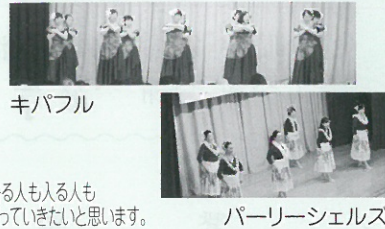

民生委員児童委員一斉改選

任期は三年、平成31年11月30日までです。(地域担当者は2・3面に掲載)

民生委員児童委員一斉改選委嘱状伝達式

菅第一長生会
合唱
お岩木山

私達第一長生会の皆もふるさとを思い
みんなで声を合わせて歌いました。

南菅中学校・吹奏楽部
吹奏楽
残酷な天使のテーゼ
妖怪ウォッチメドレー

1・2年生 12人によるクリーン
な音色、楽しい演奏でした。

菅町会 フラダンス教室
フラダンス
キパフル
パーリーシェルス